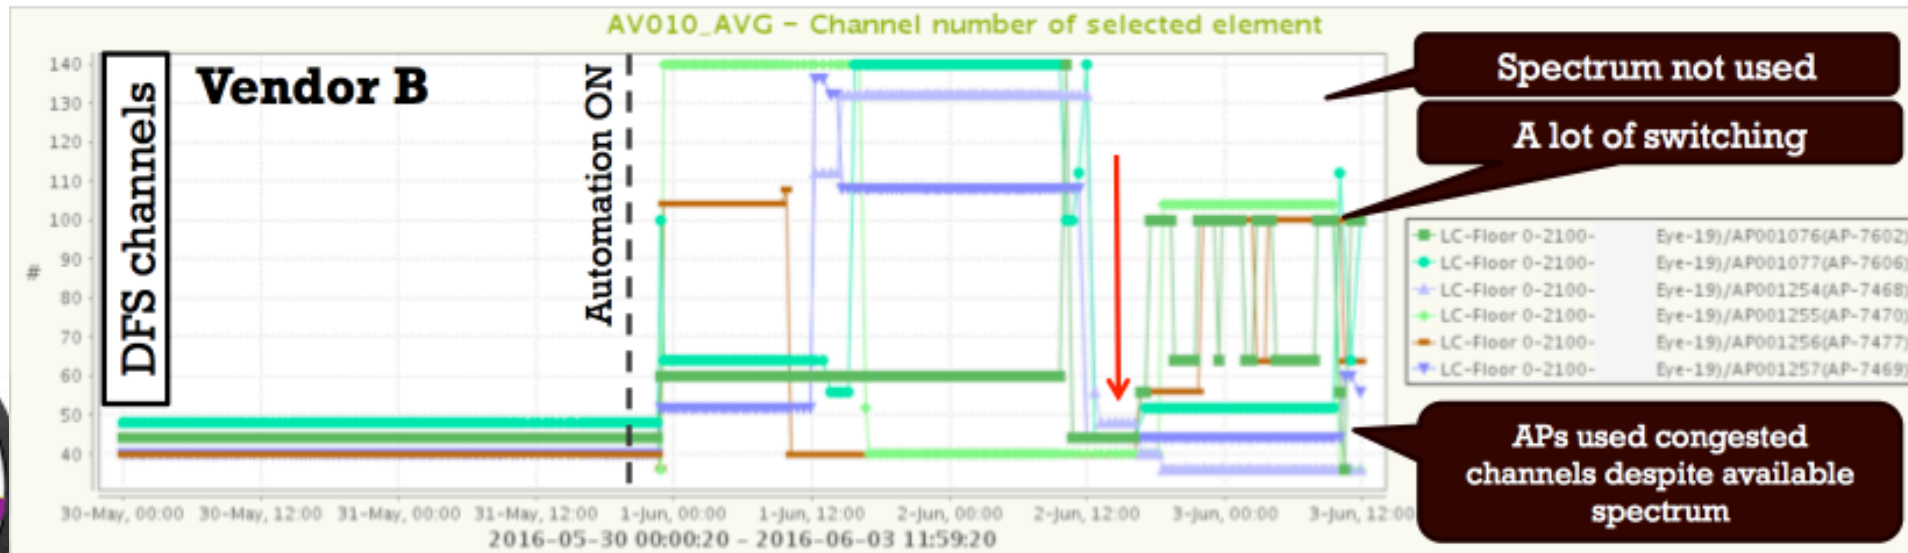

**Juniper**

**Vendor A**

**Vendor B**

**Juniper**

# Automated Channel Selection (5 GHz)